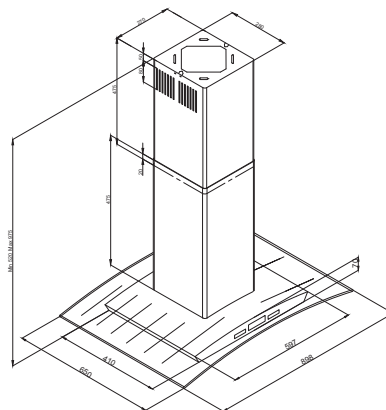

Naziv	Cena EUR z DDV	Št. artikla	EAN
OMEGA O LX A+	729,00 €	235517	3831119700508
AF300 OGLENI FILTER	27,50 €	223317	3838687008975
AF500 OGLENI FILTER – PRALNI	49,00 €	223316	3838687011784

* dobavljivo od maja naprej

A