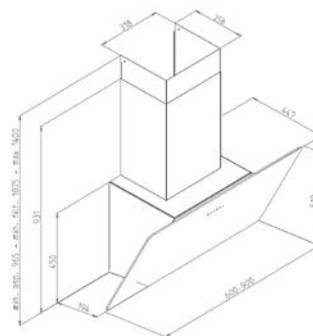

* dobavljivo od junija naprej – širina 50

A

SCREEN

- Poševna dekorativna kuhinjska napa
- Energijski razred A
- Pretok zraka 280-570 (730) m³/h
- V črni ali beli barvi s črnim oz. belim dimnikom
- Glasnost 48-56 (67) dBA
- Upravljanje z gumbi na dotik na steklu
- LED osvetlitev kuhališča
- Aluminijast maščobni filter