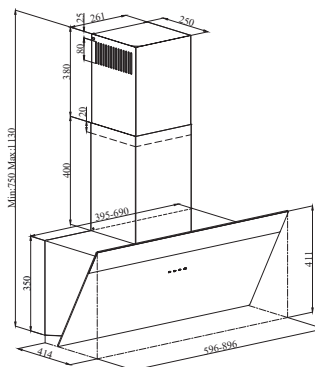

A

SCREEN

- Poševna dekorativna kuhinjska napa
- Energijski razred A
- Pretok zraka 280-570 (730) m³/h
- V črni ali beli barvi s črnim oz. belim dimnikom
- Glasnost 48-56 (67) dBA
- Upravljanje z gumbi na dotik na steklu
- LED osvetlitev kuhališča
- Aluminijast maščobni filter

Naziv	Cena EUR z DDV	Št. artikla	EAN
SCREEN BLACK 60	679,00 €	239806	3831119700911
SCREEN BLACK 90	699,00 €	239808	3831119700935
SCREEN WHITE 60	679,00 €	239807	3831119700928
SCREEN WHITE 90	699,00 €	239809	3831119700942
OGLIENI FILTER D192	19,90 €	237322	3831119700836

A

NOVO
2024

VISION

- Poševna dekorativna kuhinjska napa
- Energijski razred A
- Pretok zraka 246-640 m³/h
- V črni ali beli barvi s črnim oz. sivim dimnikom
- Glasnost 44-63 dBA
- Upravljanje z gumbi na dotik
- LED osvetlitev kuhališča
- Aluminijasti maščobni filter

Naziv	Cena EUR z DDV	Št. artikla	EAN
BLACK VISION 60 A	359,00 €	241969	3831119701154
BLACK VISION 90 A	379,00 €	241970	3831119701161
WHITE VISION 60 A	359,00 €	241971	3831119701178
WHITE VISION 90 A	379,00 €	241972	3831119701185
OGLIENI FILTER - D165 SET 2 KOSA	19,90 €	222553	3838687011517

A

OPTIMA

- Stenska dekorativna kuhinjska napa
- Energijski razred A
- Pretok zraka 227-591 (int. 780) m³/h
- V inox in črni barvi
- Glasnost 42-65 (int. 70) dBA
- Upravljanje na dotik
- LED osvetlitev kuhališča
- Aluminijasti maščobni filtri

Naziv	Cena EUR z DDV	Št. artikla	EAN
OPTIMA INOX 60	329,00 €	256245	3831119703851
OPTIMA INOX 90	359,00 €	256246	3831119703868
OPTIMA BLACK 60	329,00 €	256247	3831119703875
OPTIMA BLACK 90	359,00 €	256248	3831119703882
AF300 OGLIENI FILTER*	27,50 €	223317	3838687008975
AF500 OGLIENI FILTER - PRALNI*	49,00 €	223316	3838687011784

* dobavljivo od junija naprej - inox in črna 60

* Ob uporabi oglenega filtra se glasnost poveča.