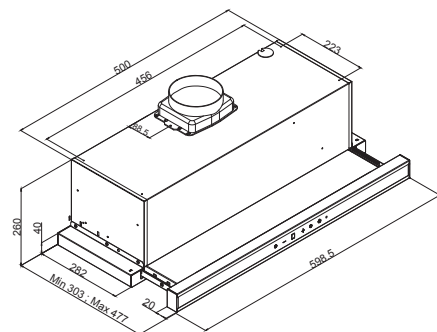

A

SLIM 3 EVO

- Vgradna izvlečna kuhinjska napa
- Energijski razred A
- Pretok zraka 254-623 m³/h
- V inox in črni barvi
- Glasnost 43-67 dBA
- Upravljanje na dotik
- LED osvetlitev kuhališča
- Aluminijast maščobni filter