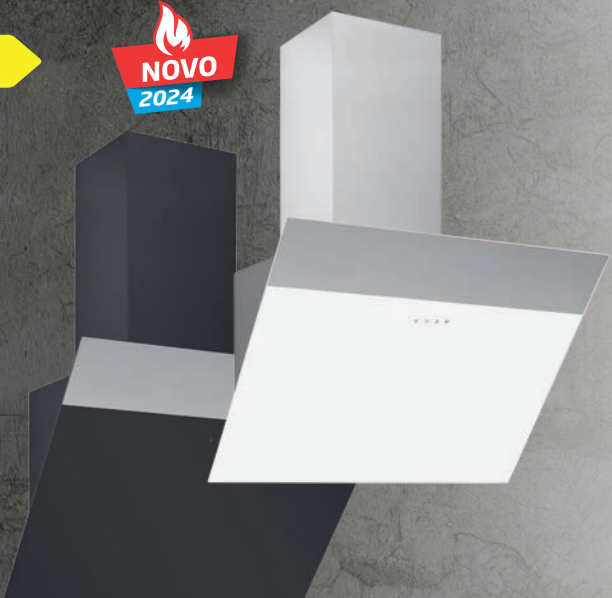

Naziv	Cena EUR z DDV	Št. artikla	EAN
SCREEN BLACK 60	679,00 €	239806	3831119700911
SCREEN BLACK 90	699,00 €	239808	3831119700935
SCREEN WHITE 60	679,00 €	239807	3831119700928
SCREEN WHITE 90	699,00 €	239809	3831119700942
OGLIENI FILTER D192	19,90 €	237322	3831119700836

A

NOVO
2024

VISION

- Poševna dekorativna kuhinjska napa
- Energijski razred A
- Pretok zraka 246-640 m³/h
- V črni ali beli barvi s črnim oz. sivim dimnikom
- Glasnost 44-63 dBA
- Upravljanje z gumbi na dotik
- LED osvetlitev kuhališča
- Aluminijasti maščobni filter