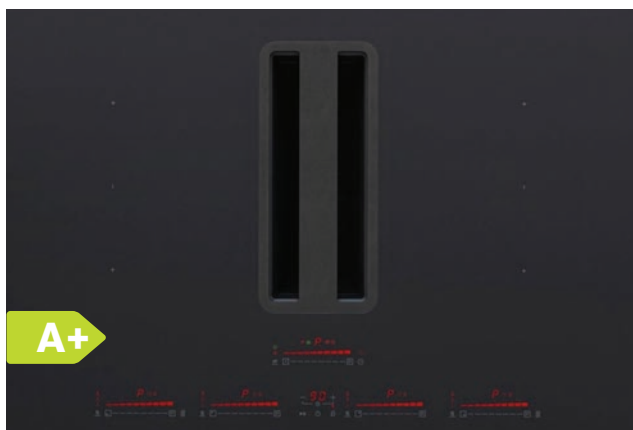

- Energijski razred A+
- Pretok zraka: 150-610 m³/h
- Glasnost: 39-69 dB
- Dimenzije: 78 x 52 cm
- Upravljanje na dotik, slide za vsako kuhavno cono
- 9 stopenj kuhanja
- Booster za vsako kuhavno cono
- Bridge funkcija – povezava kuhavnih površin
- Samodejni varnostni izklop po 90 minutah
- Izpust tekočine preko odprtine na dnu
- Mrežica v črni ali inox izvedbi
- Vključen ogljeni filter
- Klasična vgradnja

Naziv	Cena EUR z DDV	Št. artikla	EAN
INTEGRALE EVO	1.790,00 €	261995	383119701741
CEVNI SISTEM INTEGRALE EVO	165,00 €	259280	383119704209
OGLENI FILTER INTEGRALE EVO	22,90 €	261295	383119704315