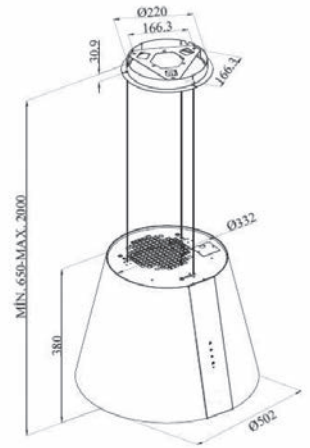

B

DALJINSKI
UPRAVLJALNIK

AURA

- Otočna dekorativna kuhinjska napa
- Energijski razred B
- Pretok zraka 341-452 (int. 684) m³/h
- V črni, beli, modri in srebrni barvi
- Glasnost 46-52 (int. 61) dBA
- Upravljanje z gumbi
- LED osvetlitev kuhališča
- Aluminijast maščobni filter
- OGLENI FILTRI VKLJUČENI

Naziv	Cena EUR z DDV	Št. artikla	EAN
AURA BLACK O	619,00 €	246626	3831119701628
AURA WHITE O	619,00 €	246625	3831119701611
AURA BLUE O	619,00 €	246627	3831119701635
AURA SILVER O	619,00 €	248478	3831119702267
OGLENI FILTER AURA O	69,00 €	247338	3831119701987

A

NOVA

- Otočna dekorativna kuhinjska napa
- Energijski razred A
- Pretok zraka 201-571 (int. 733) m³/h
- V črni barvi
- Glasnost 40-63 (int. 67) dBA
- Upravljanje na dotik
- Osvetlitev kuhališča z LED trakovi
- Aluminijasti maščobni filtri

Naziv	Cena EUR z DDV	Št. artikla	EAN
NOVA BLACK O 90	849,00 €	256249	3831119703899
OGLENI FILTER NOVA, PRALNI, Z OHIŠJEM	69,00 €	258642	3831119704155
OGLENI FILTER NOVA, PRALNA BLAZINA BREZ OHIŠJA	49,00 €	258643	3831119704162