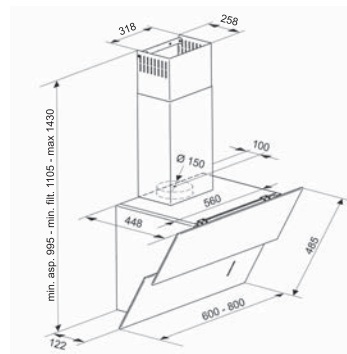

* dobavljivo od junija naprej – inox in bela

A

VORTEX

- Poševna dekorativna kuhinjska napa
- Energijski razred A
- Pretok zraka 290-590 (730) m³/h
- V črni ali beli barvi z inox dimnikom
- Glasnost 45-53 (65) dBA
- Upravljanje z gumbi na dotik na steklu
- LED osvetlitev kuhališča
- Aluminijast maščobni filter