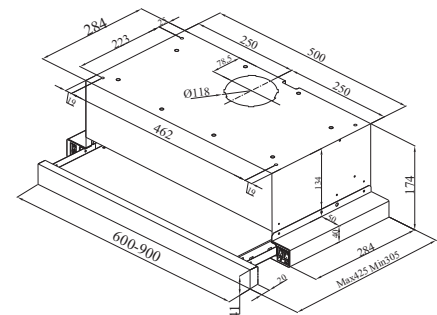

Naziv	Cena EUR z DDV	Št. artikla	EAN
GEA LUX 3 IN EVO 60	159,00 €	242509	3831119701208
GEA LUX 3 IX EVO 90	189,00 €	242510	3831119701215
GEA LUX IN EVO 60 BLACK	159,00 €	256718	3831119703912
GEA LUX IN EVO 90 BLACK	189,00 €	256719	3831119703929
OGLENI FILTER – D155 SET 2 KOSA	19,90 €	140493	3838687013306