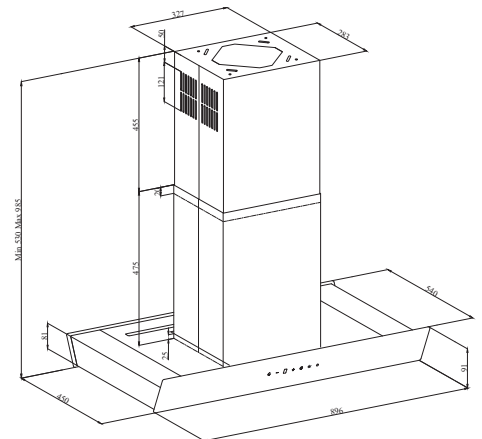

NOVA

- Otočna dekorativna kuhinjska napa
- Energijski razred A
- Pretok zraka 201-571 (int. 733) m³/h
- V črni barvi
- Glasnost 40-63 (int. 67) dBA
- Upravljanje na dotik
- Osvetlitev kuhališča z LED trakovi
- Aluminijasti maščobni filtri