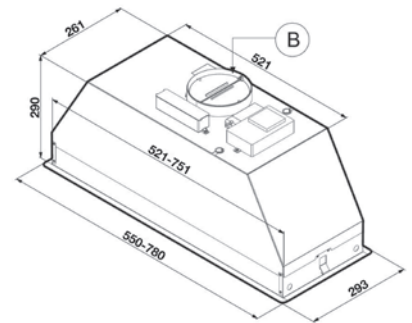

Naziv	Cena EUR z DDV	Št. artikla	EAN
VENTO INOX 60	419,00 €	259449	3831119704223
VENTO INOX 80	439,00 €	259450	3831119704230
VENTO BLACK 60	419,00 €	263908	3831119703134
VENTO BLACK 80	439,00 €	263909	3831119704339
OGLIENI FILTER – D180	9,50 €	2 X 112324	3838687013627

A