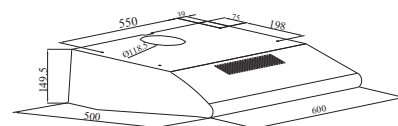

ATENA

- Klasična podvgradna kuhinjska napa
- Energijski razred D
- Pretok zraka 139-215 m³/h
- V beli (BWE, PWE) ali inox barvi (PXE)
- Glasnost 56-69 dBA
- Upravljanje z drsnim stikalom (BWE) ali mehanskimi gumbi
- LED osvetlitev kuhališča
- Aluminijast maščobni filter

Naziv	Cena EUR z DDV	Št. artikla	EAN
ATENA 60 BWE EVO BELA	119,00 €	242513	3831119701246
ATENA 60 PWE EVO BELA	129,00 €	242512	3831119701239
ATENA 60 PXE EVO INOX	139,00 €	242511	3831119701222
ATENA 90 PXE EVO INOX	179,00 €	242514	3831119701253
OGLENI FILTER - D155 SET 2 KOSA	19,90 €	140493	3838687013306

* dobavljivo od junija naprej – širina 90

D