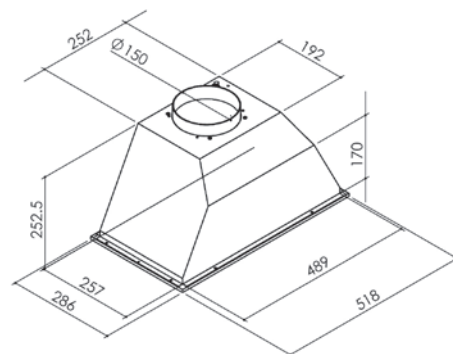

Naziv	Cena EUR z DDV	Št. artikla	EAN
TROPEA INOX 60	219,00 €	263917	3831119704407
OGLENI FILTER – D180	9,50 €	2 x 112324	3838687013627

A