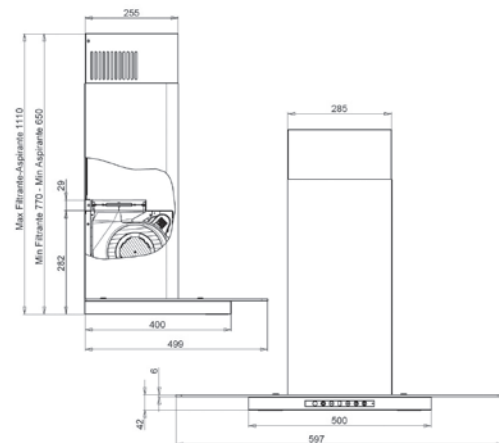

Naziv	Cena EUR z DDV	Št. artikla	EAN
RAVELLO 60 SICCABO	289,00 €	248480	3831119702281
OGLENI FILTER – TIPTGD1SET 2KOSA;	17,00 €	126304	3838687013795

A

OMEGA

- Kaminska dekorativna kuhinjska napa
- Energijski razred A
- Pretok zraka 270-628 m³/h
- V inox barvi s steklom
- Glasnost 51-68 dBA
- Upravljanje z elektronskimi tipkami
- LED osvetlitev kuhališča
- Aluminijast maščobni filter