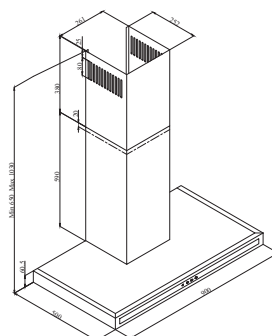

Naziv	Cena EUR z DDV	Št. artikla	EAN
OPTIMA INOX 60	329,00 €	256245	3831119703851
OPTIMA INOX 90	359,00 €	256246	3831119703868
OPTIMA BLACK 60	329,00 €	256247	3831119703875
OPTIMA BLACK 90	359,00 €	256248	3831119703882
AF300 OGLIENI FILTER*	27,50 €	223317	3838687008975
AF500 OGLIENI FILTER - PRALNI*	49,00 €	223316	3838687011784

* dobavljivo od junija naprej - inox in črna 60

* Ob uporabi oglenega filtra se glasnost poveča.