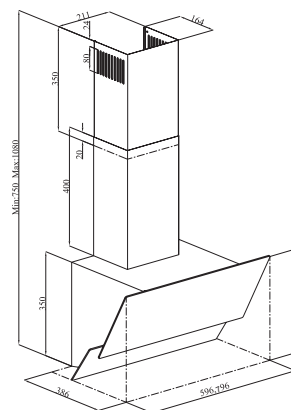

Naziv	Cena EUR z DDV	Št. artikla	EAN
BLACK STRIPE 50 EVO A	359,00 €	236194	3831119700782
BLACK STRIPE 60 EVO A	379,00 €	235521	3831119700546
BLACK STRIPE 80 EVO A	389,00 €	235522	3831119700553
OGLENI FILTER – D165 SET 2 KOSA	19,90 €	222553	3838687011517

* dobavljivo od junija naprej – širina 50