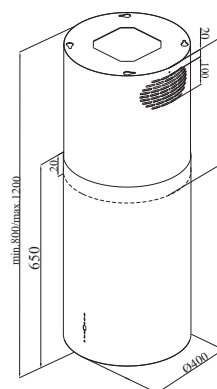

A

CILINDRIC

- Otočna dekorativna kuhinjska napa
- Energijski razred A
- Pretok zraka 251-642 m³/h
- V inox, črni ali beli barvi
- Glasnost 50-66 dBA
- Upravljanje z gumbi
- LED osvetlitev kuhališča
- Aluminijast maščobni filter