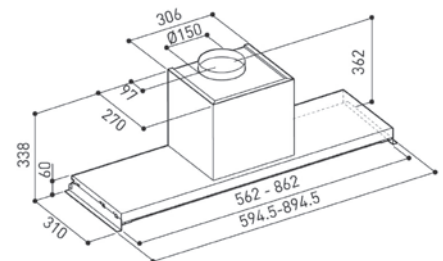

Naziv	Cena EUR z DDV	Št. artikla	EAN
PULSA INOX 60	279,00 €	263910	3831119704346
PULSA BLACK 60	279,00 €	263914	3831119704384
PULSA INOX 90	299,00 €	263911	3831119704353
PULSA BLACK 90	299,00 €	263915	3831119704391
OGLIENI FILTER – D180	9,50 €	2 X 112324	3838687013627