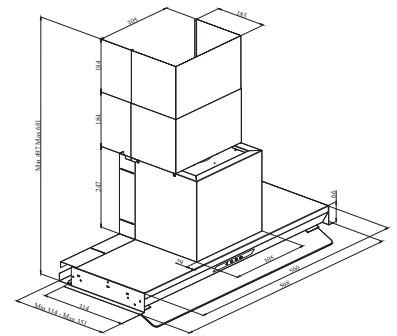

A

VENTO

- Vgradna kuhinjska napa
- Energijski razred A
- Pretok zraka 303-588 (int. 730) m³/h
- V inox barvi
- Glasnost 48-63 (int. 69) dBA
- Upravljanje z elektronskimi gumbi
- LED osvetlitev kuhališča
- Aluminijasti maščobni filtri

Naziv	Cena EUR z DDV	Št. artikla	EAN
VENTO INOX 60	419,00 €	259449	3831119704223
VENTO INOX 80	439,00 €	259450	3831119704230
VENTO BLACK 60	419,00 €	263908	3831119703134
VENTO BLACK 80	439,00 €	263909	3831119704339
OGLIENI FILTER – D180	9,50 €	2 X 112324	3838687013627

A

INTEGRA EVO

- Vgradna kuhinjska napa
- Energijski razred A
- Pretok zraka 250-635 m³/h
- Inox
- Glasnost 45-64 dBA
- Upravljanje z gumbi na dotik
- LED osvetlitev kuhališča
- Aluminijast maščobni filter

Naziv	Cena EUR z DDV	Št. artikla	EAN
INTEGRA EVO 60	419,00 €	246623	3831119701598
INTEGRA EVO 90	439,00 €	246624	3831119701604
OGLIENI FILTER – D165 SET 2 KOSA	19,90 €	222553	3838687011517

D

NOVO
2024

PULSA

- Vgradna kuhinjska napa
- Energijski razred D
- Pretok zraka 254-392 m³/h
- V inox in črni barvi
- Glasnost 52-58 dBA
- Upravljanje s potisnimi gumbi
- LED osvetlitev kuhališča
- Aluminijast maščobni filter

Naziv	Cena EUR z DDV	Št. artikla	EAN
PULSA INOX 60	279,00 €	263910	3831119704346
PULSA BLACK 60	279,00 €	263914	3831119704384
PULSA INOX 90	299,00 €	263911	3831119704353
PULSA BLACK 90	299,00 €	263915	3831119704391
OGLIENI FILTER – D180	9,50 €	2 X 112324	3838687013627