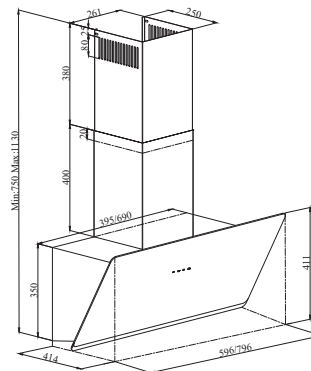

Naziv	Cena EUR z DDV	Št. artikla	EAN
PRIMA BLACK 60 A	349,00 €	248832	3831119702410
PRIMA BLACK 80 A	379,00 €	248833	3831119702427
OGLENI FILTER – D165 SET 2 KOSA	19,90 €	222553	3838687011517

A