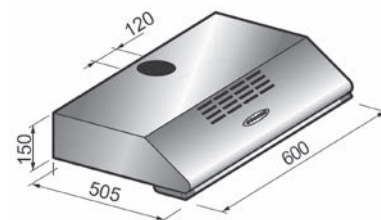

Naziv	Cena EUR z DDV	Št. artikla	EAN
STANDARD EVO 60 BELA	109,00 €	242645	3831119701345
STANDARD EVO 60 INOX	119,00 €	242644	3831119701338
OGLENI FILTER – D180	9,50 €	112324	3838687013627