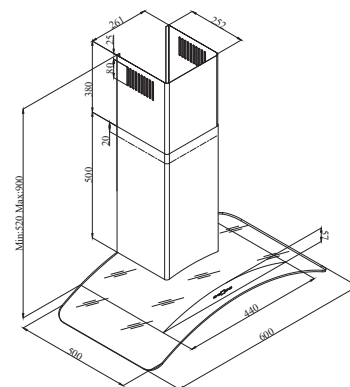

Naziv	Cena EUR z DDV	Št. artikla	EAN
RAVELLO 60 SICCABO	289,00 €	248480	3831119702281
OGLENI FILTER – TIPTGD1SET 2KOSA;	17,00 €	126304	3838687013795

A

OMEGA

- Kaminska dekorativna kuhinjska napa
- Energijski razred A
- Pretok zraka 270-628 m³/h
- V inox barvi s steklom
- Glasnost 51-68 dBA
- Upravljanje z elektronskimi tipkami
- LED osvetlitev kuhališča
- Aluminijast maščobni filter