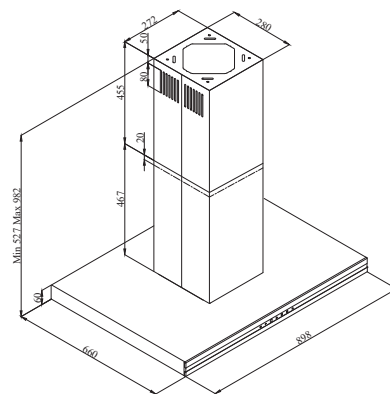

B

FORMA

- Otočna dekorativna kuhinjska napa
- Energijski razred B
- Pretok zraka 203-432 (int. 698) m³/h
- V inox barvi
- Glasnost 46-58 (int. 68) dBA
- Upravljanje na dotik
- LED osvetlitev kuhališča
- Aluminijasti maščobni filtri

Naziv	Cena EUR z DDV	Št. artikla	EAN
FORMA INOX O 90	749,00 €	256250	3831119703905
AF300 OGLENI FILTER	27,50 €	223317	3838687008975
AF500 OGLENI FILTER – PRALNI	49,00 €	223316	3838687011784

A+

OMEGA

- Otočna dekorativna kuhinjska napa
- Energijski razred A+
- Pretok zraka 250-647 m³/h
- V inox barvi s steklom
- Glasnost 52-68 dBA
- Upravljanje z gumbi
- LED osvetlitev kuhališča
- Aluminijast maščobni filter

Naziv	Cena EUR z DDV	Št. artikla	EAN
OMEGA O LX A+	729,00 €	235517	3831119700508
AF300 OGLENI FILTER	27,50 €	223317	3838687008975
AF500 OGLENI FILTER – PRALNI	49,00 €	223316	3838687011784

* dobavljivo od maja naprej

A

CILINDRIC

- Otočna dekorativna kuhinjska napa
- Energijski razred A
- Pretok zraka 251-642 m³/h
- V inox, črni ali beli barvi
- Glasnost 50-66 dBA
- Upravljanje z gumbi
- LED osvetlitev kuhališča
- Aluminijast maščobni filter

Naziv	Cena EUR z DDV	Št. artikla	EAN
CILINDRIC O EVO A BL	849,00 €	235518	3831119700515
CILINDRIC O EVO A INOX	849,00 €	235519	3831119700522
CILINDRIC O EVO A WH	849,00 €	235520	3831119700539
AF300 OGLENI FILTER	27,50 €	223317	3838687008975
AF500 OGLENI FILTER – PRALNI	49,00 €	223316	3838687011784

* dobavljivo od junija naprej – inox in bela