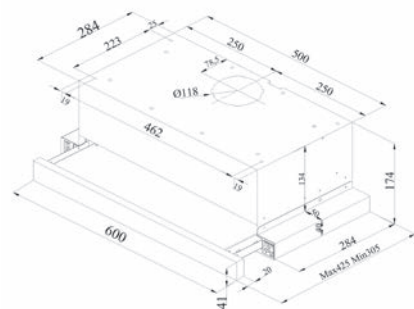

Naziv	Cena EUR z DDV	Št. artikla	EAN
GEA STD 3 IX EVO	109,00 €	242516	3831119701277
OGLENI FILTER – D145 SET 2 KOSA	19,90 €	143927	3838687013290

D