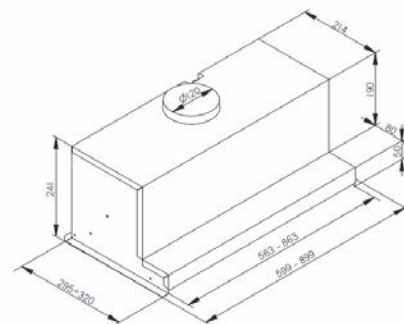

Naziv	Cena EUR z DDV	Št. artikla	EAN
INSERTA INOX 56	329,00 €	259453	3831119704247
INSERTA INOX 86	359,00 €	259454	3831119704254
OGLENI FILTER INSERTA SET	21,90 €	259744	3831119704261